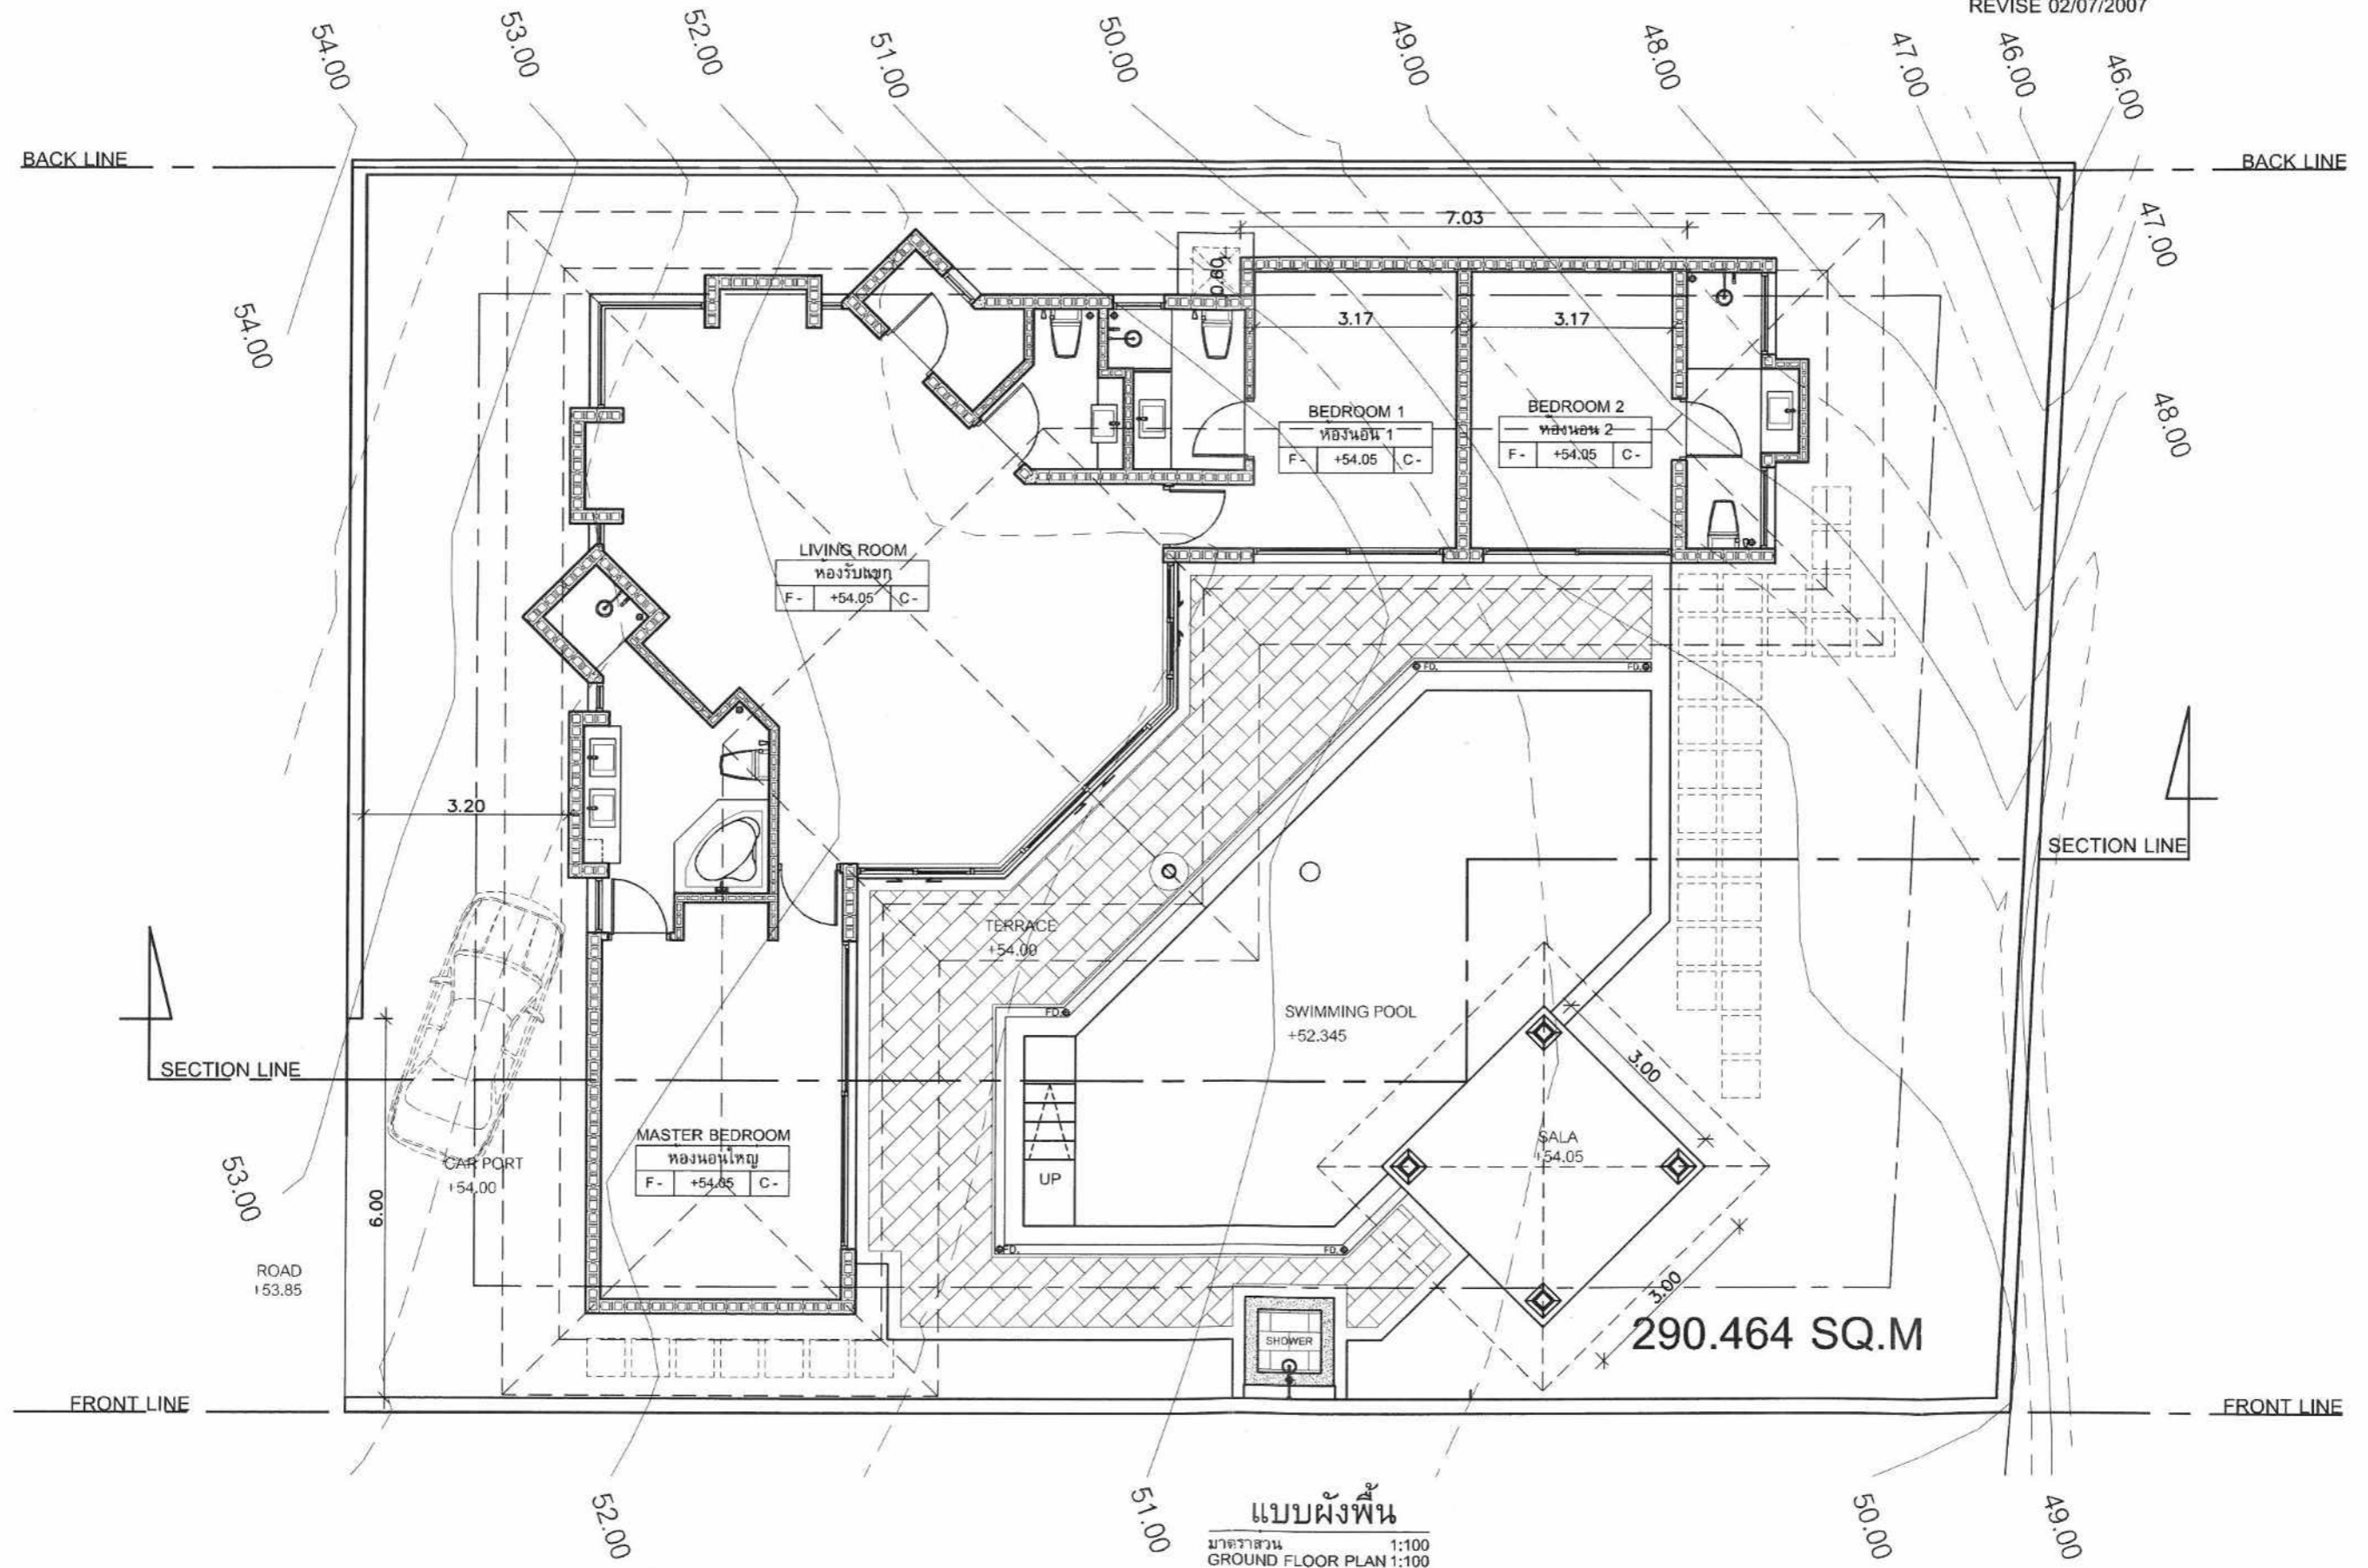

# HORIZON 25 G

REVISE 02/07/2007

แบบรูปตัด  
 มาตราส่วน 1:100  
 SECTION 1:100

# HORIZON 25 G

REVISE 02/07/2007

\* หมายเหตุ / REMARK  
 (±0.00 = +54.00 ของเส้นคานาหน้า)  
 (±0.00 = +54.00 OF COUNTOUR LINE)

แบบผังพื้น  
 1:100  
 1:100  
 GROUND FLOOR PLAN 1:100

**PROFMIL**  
 Profmil Company Limited

CLIENT :  
**HORIZ**  
 Alexander Armitage

DRAWING:  
 แบบผังพื้น  
 GROUND FLOOR PLAN

PROJECT CODE SCALE  
 HOR 25 100

DRAWN BY wut	DRAWING NO. A-01
DATE 20 / 08 / 07	-