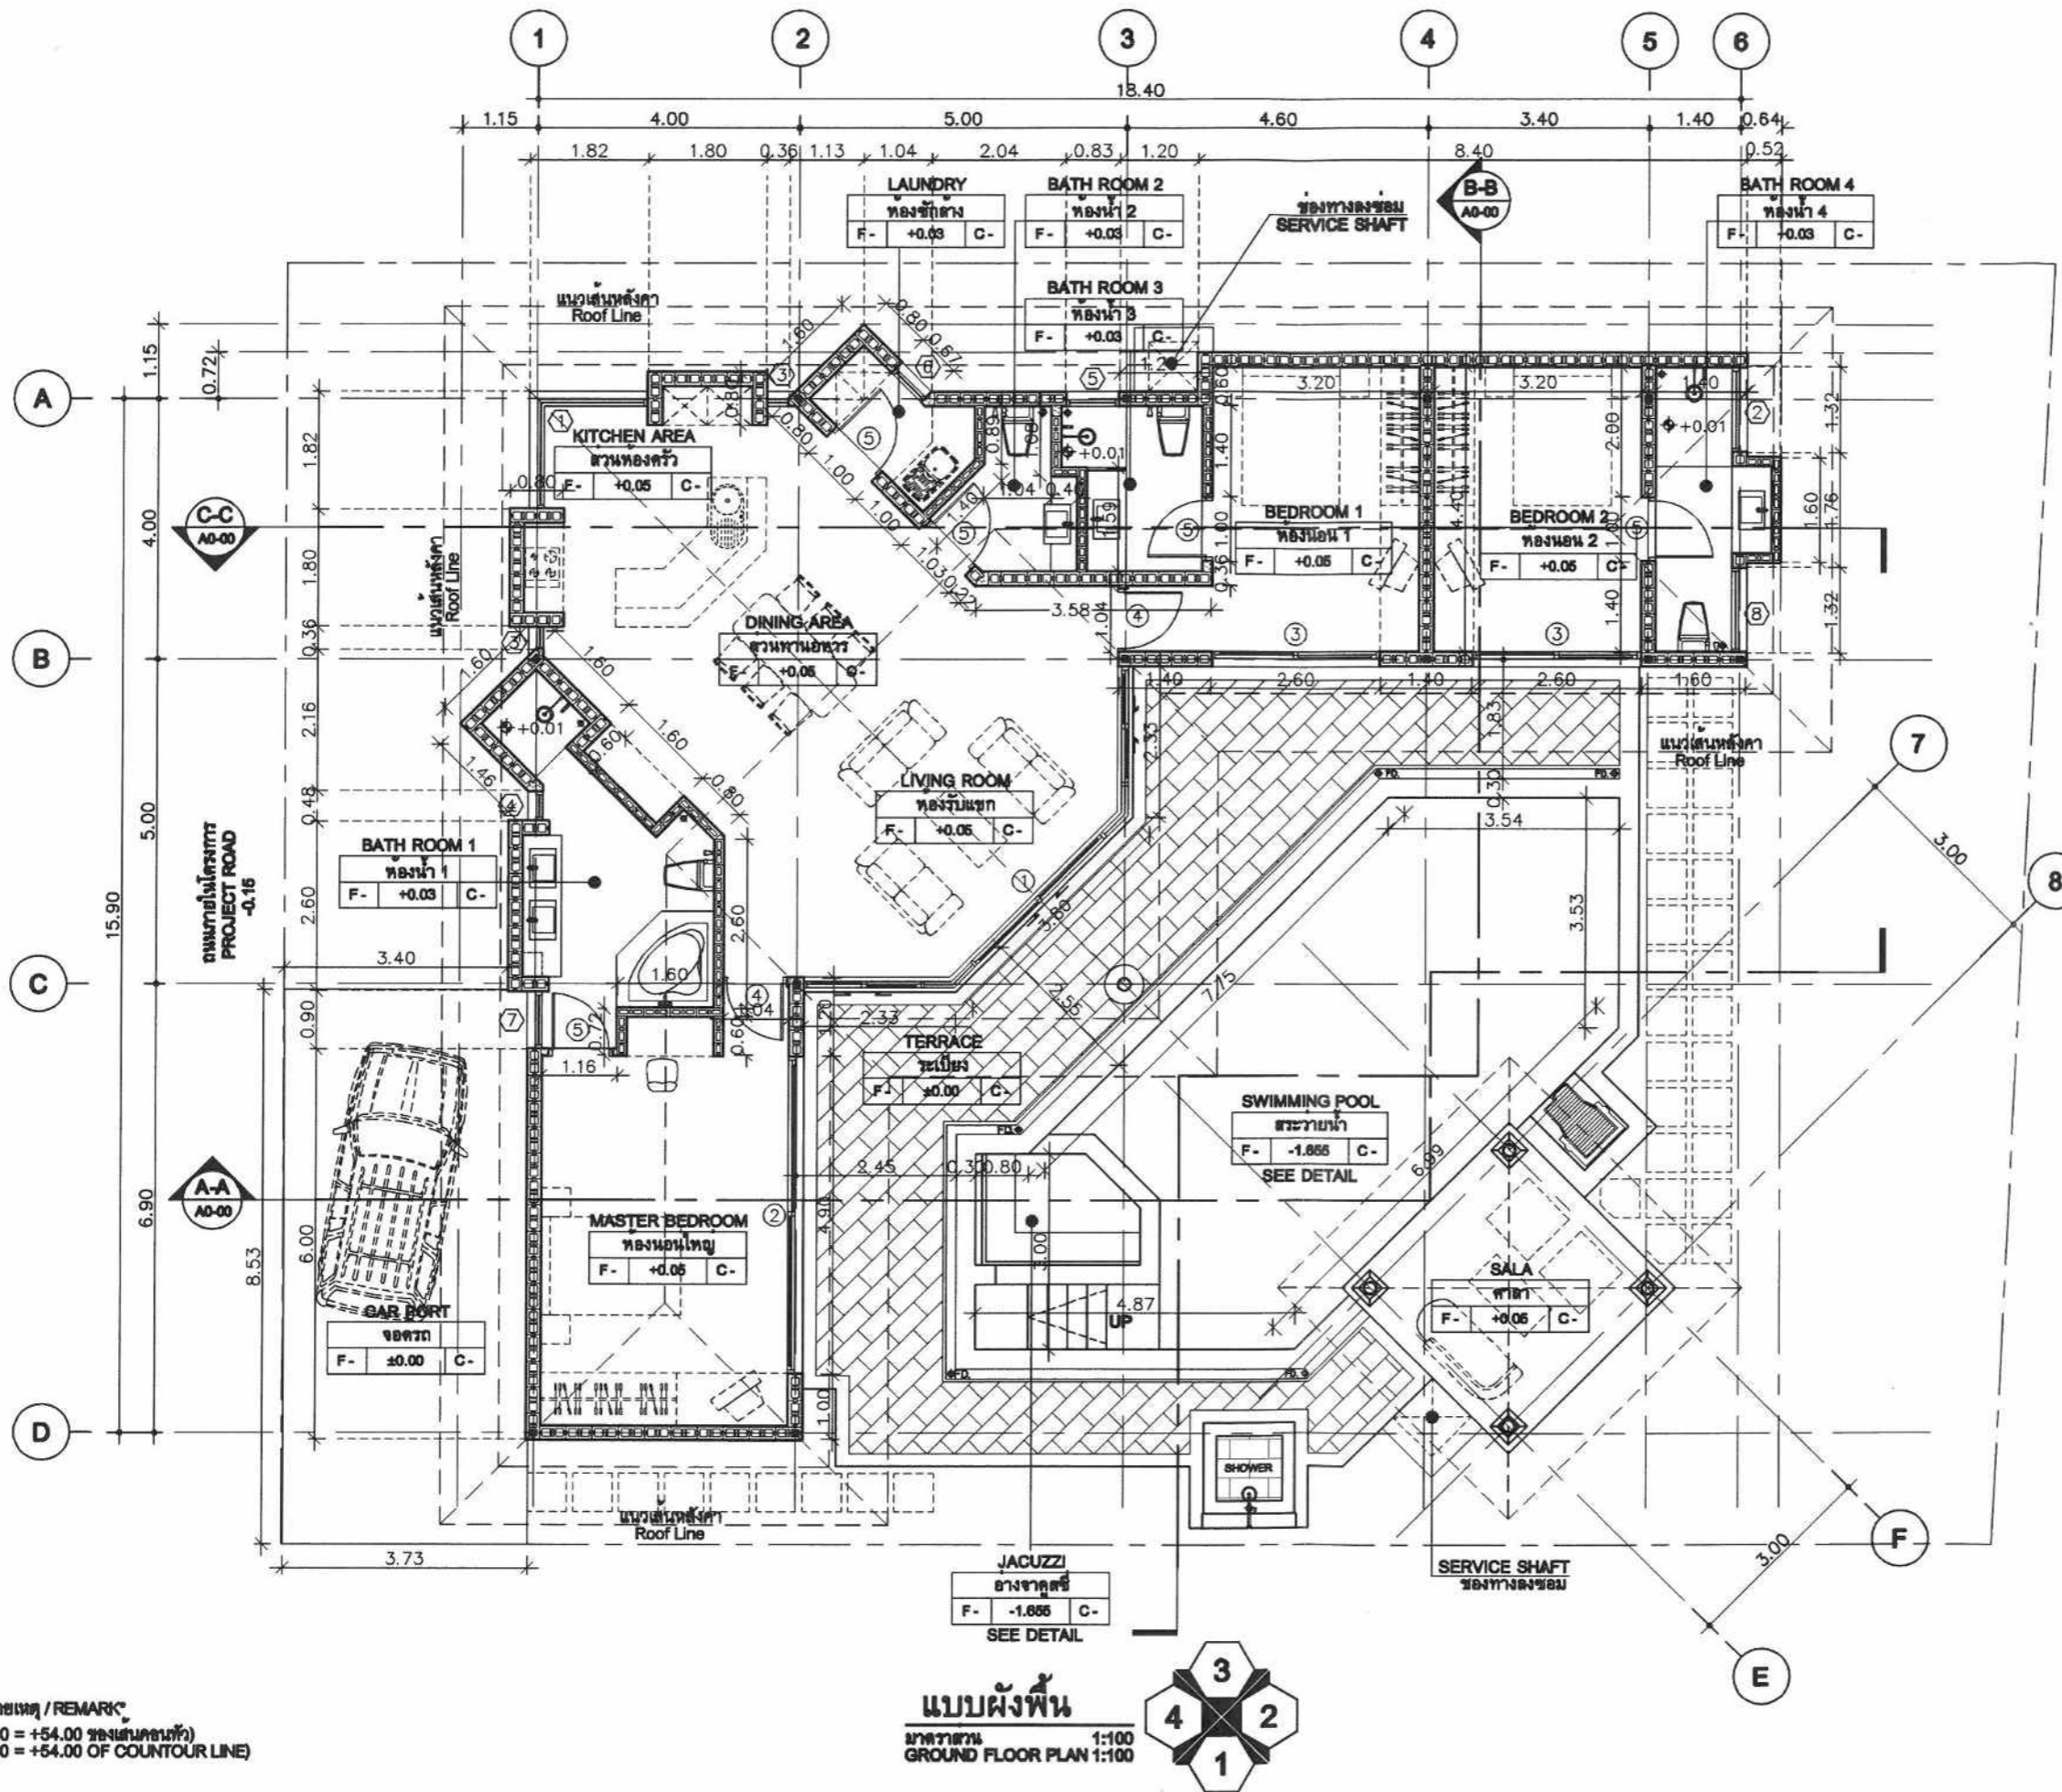

# HORIZON 25 G

REVISE 02/07/2007

แบบรูปตัด  
 มาตราส่วน 1:100  
 SECTION 1:100

# HORIZON 25 G

REVISE 02/07/2007

\* หมายเหตุ / REMARK  
 (±0.00 = +54.00 ของเส้นคานาหน้า)  
 (±0.00 = +54.00 OF COUNTOUR LINE)

แบบผังพื้น  
 1:100  
 1:100  
 GROUND FLOOR PLAN 1:100

**PROFMIL**  
 Profmil Company Limited

CLIENT :  
**HORIZ**  
 Alexander Armitage

DRAWING:  
 แบบผังพื้น  
 GROUND FLOOR PLAN

PROJECT CODE SCALE  
 HOR 25 100

DRAWN BY wut	DRAWING NO. A-01
DATE 20 / 08 / 07	-