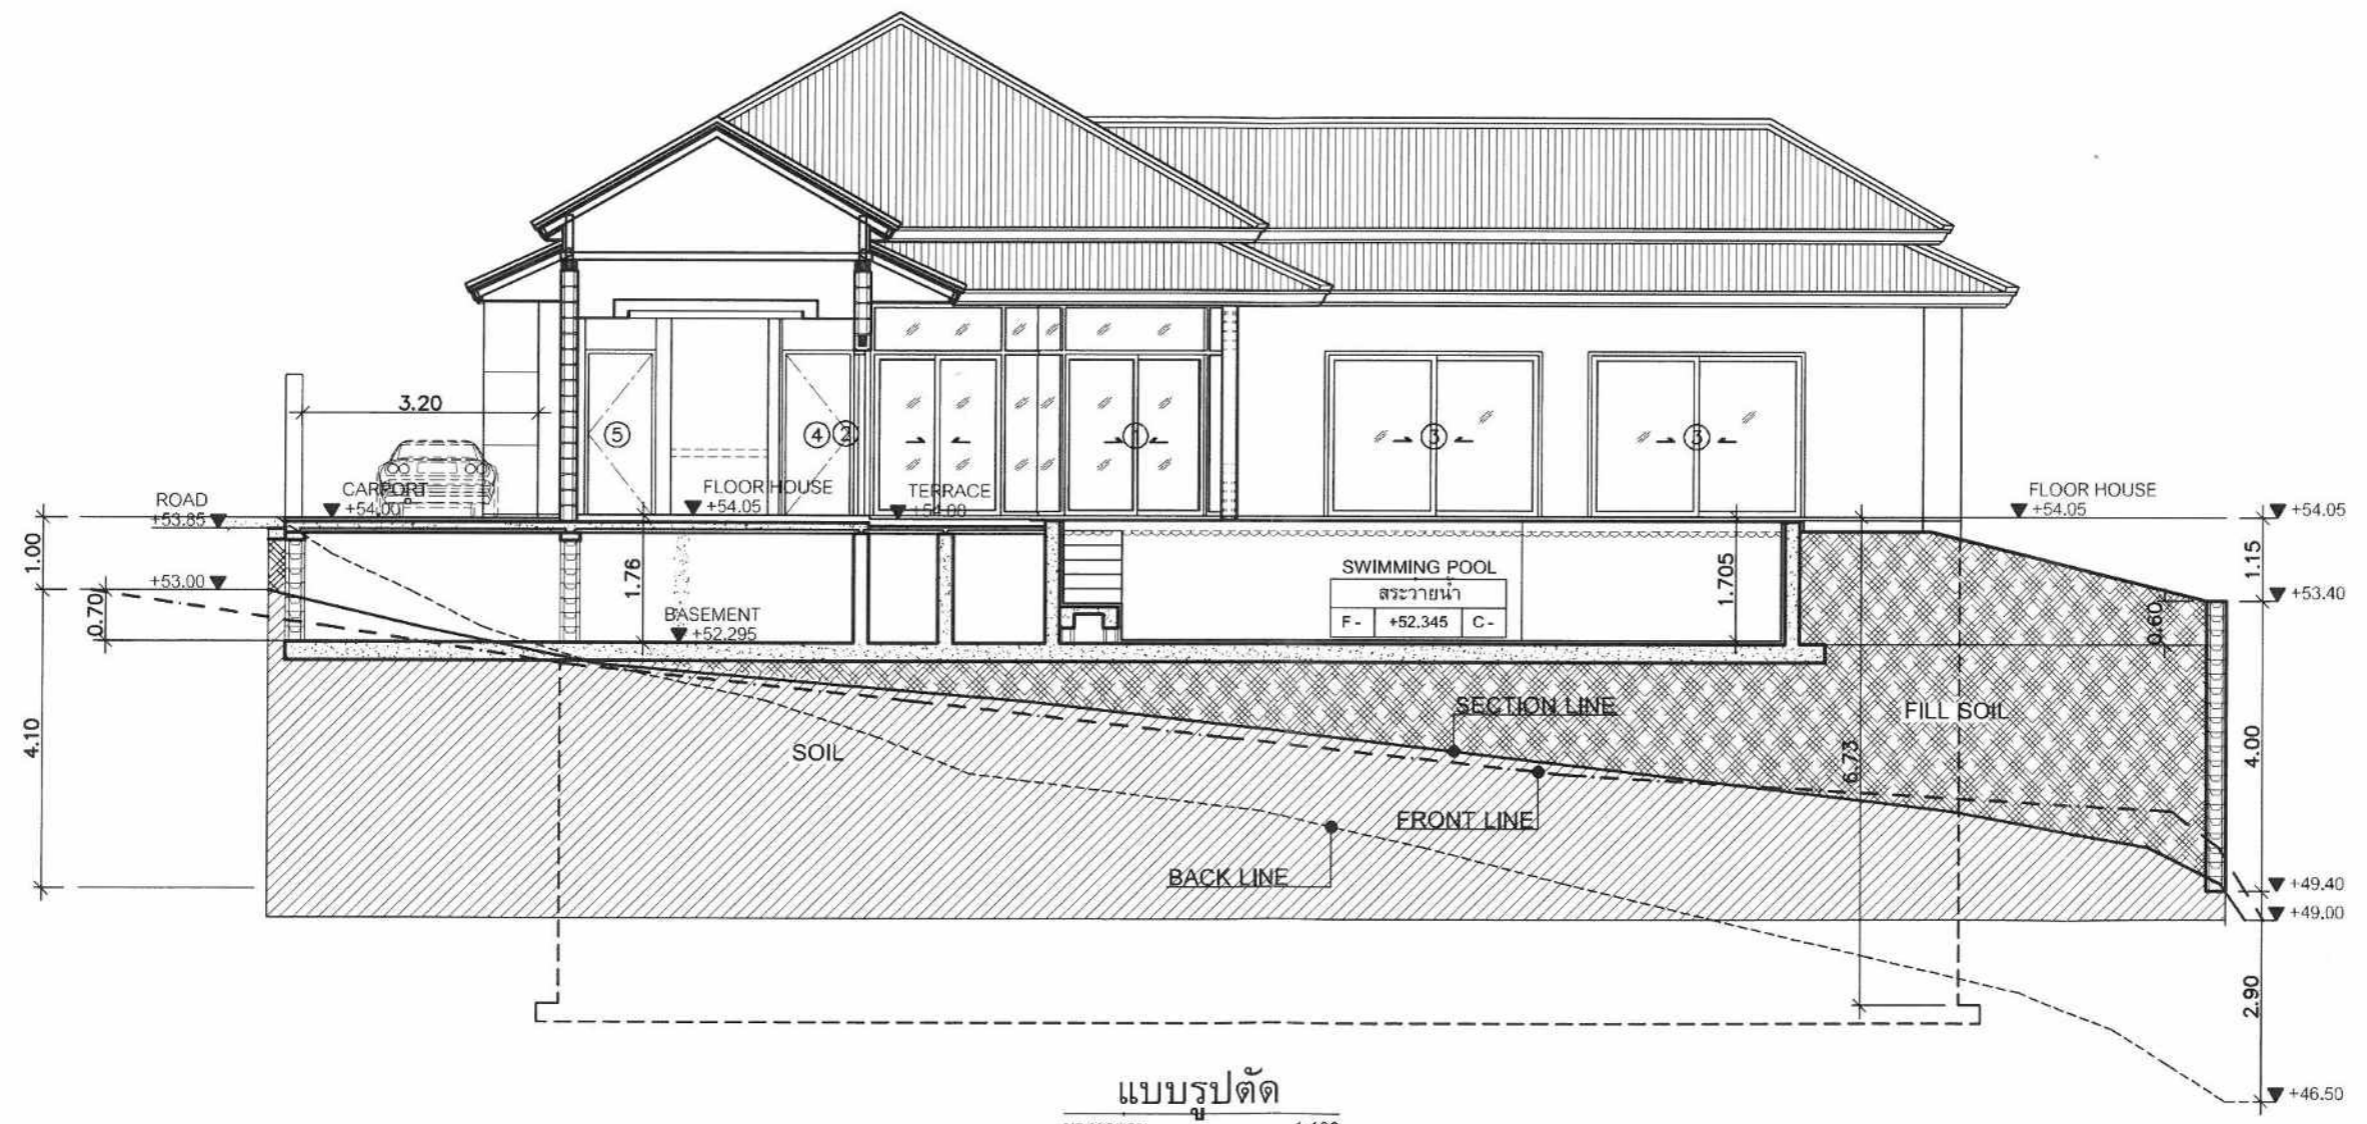

# HORIZON 25 G

REVISE 02/07/2007

แบบรูปตัด  
 มาตราส่วน 1:100  
 SECTION 1:100

# HORIZON 25 G

REVISE 02/07/2007

\* หมายเหตุ / REMARK  
 (±0.00 = +54.00 ของเส้นคานาหน้า)  
 (±0.00 = +54.00 OF COUNTOUR LINE)

แบบผังพื้น  
 1:100  
 1:100  
 GROUND FLOOR PLAN 1:100

**PROFMIL**  
 Profmil Company Limited

CLIENT :  
**HORIZ**  
 Alexander Armitage

DRAWING:  
 แบบผังพื้น  
 GROUND FLOOR PLAN

PROJECT CODE SCALE  
 HOR 25 100

DRAWN BY wut	DRAWING NO. A-01
DATE 20 / 08 / 07	-