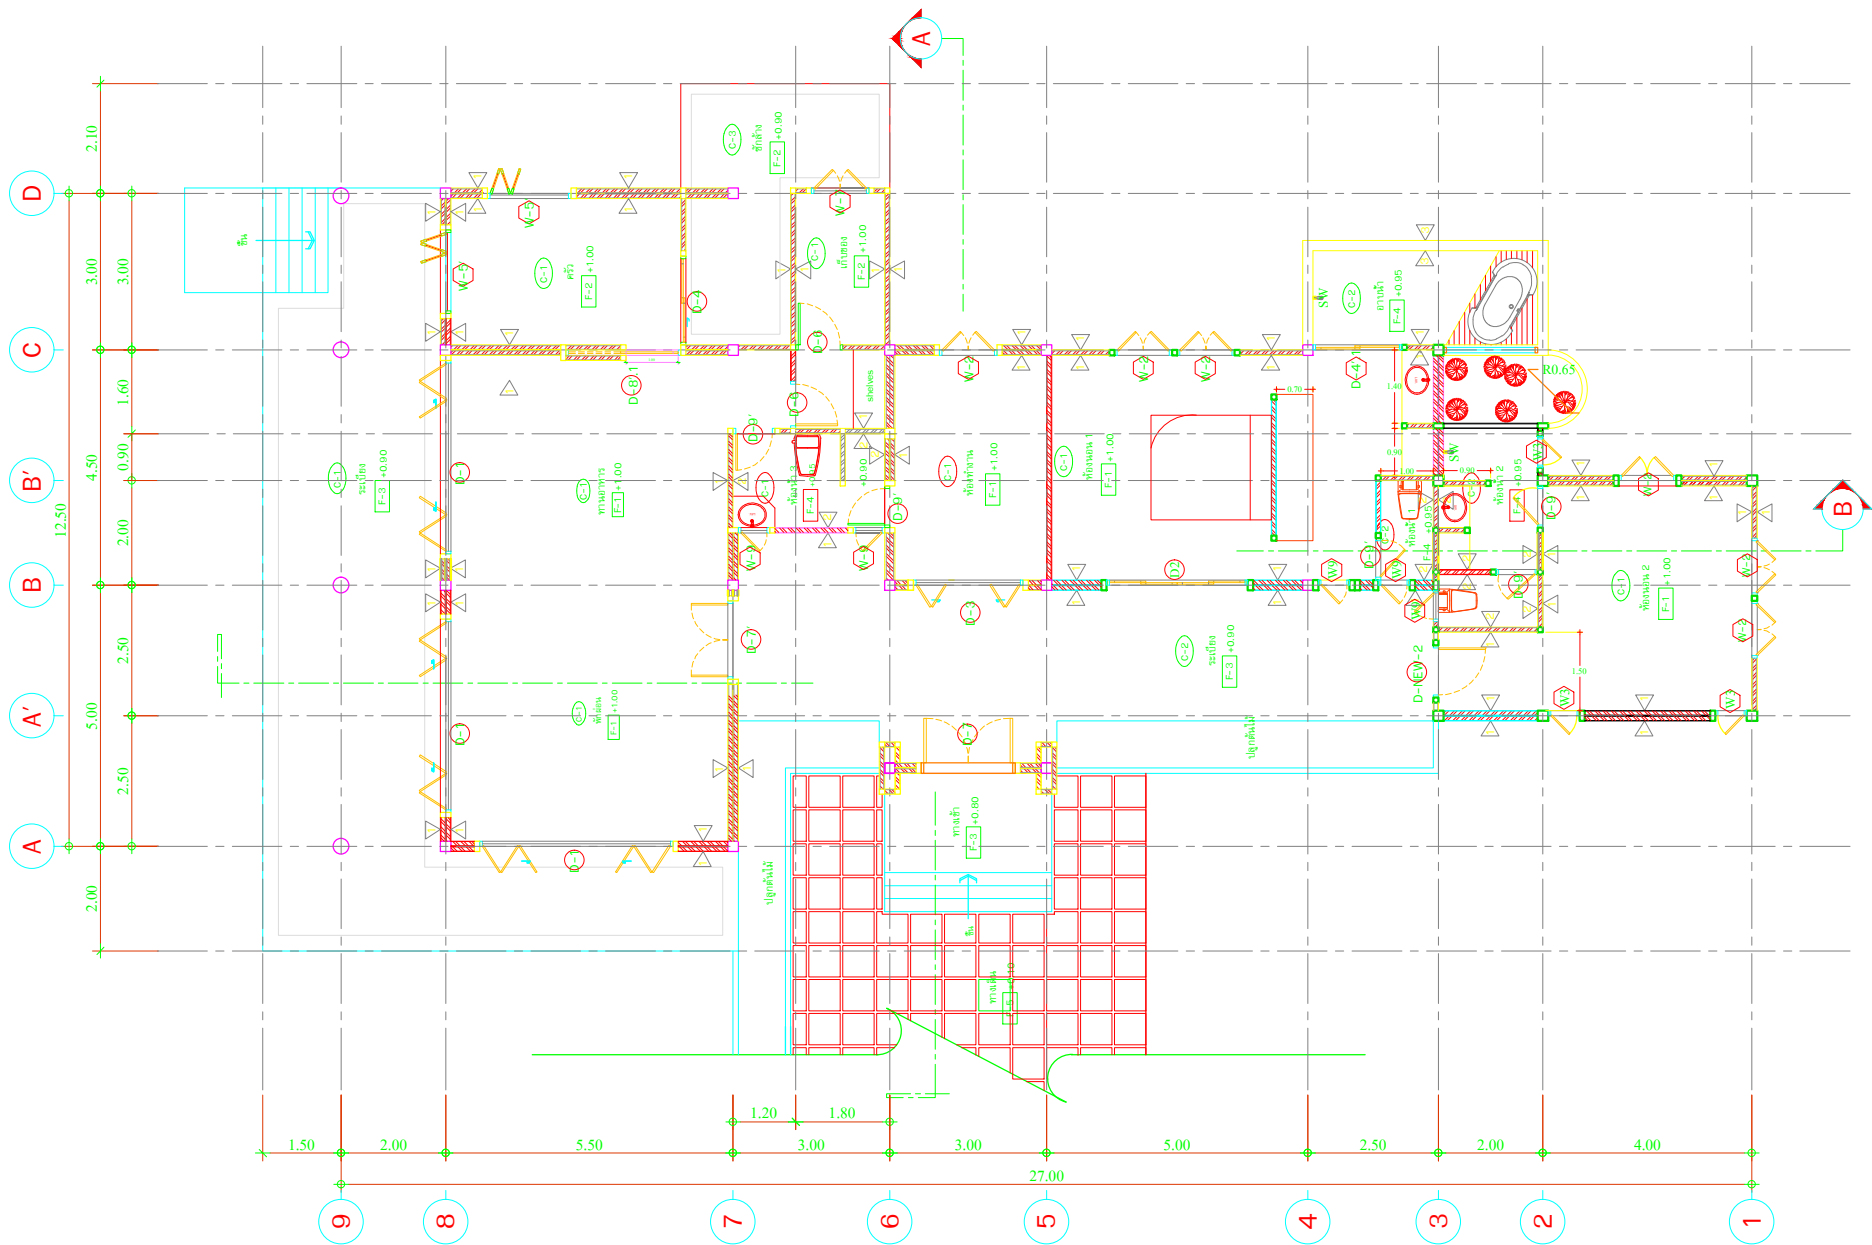

ARCHITECT : นายทวีป มหาสวัสดิ์ ภูถน., 7984

STRUCTURAL : นายสุภากร ชัยภูมรินทร์ สย.5302

DRAWN BY : นายธีระพล ภูถน., 7984
เลขที่ 3 หมู่ 4
อ.สัตหีบ จ.ชลบุรี

DATE :
DRAWN NO. : A-04

HOUSE 1 **แปลนพื้น**
มาตราส่วน 1: 75

HOUSE 2
 แปลงพื้นที่
 มาตรฐานบ้าน 1:75

 ASIATIC ARCHITECT PROPERTY DEVELOPMENT <small>3 M.4 T. Bophut Koh Samui Suratani 84320 Tel./ FAX. 077-427604 E-mail: asiatic_arch2000@hotmail.com</small>	PROJECT TITLE บ้านพักอาศัย 1 ชั้น	ARCHITECT : นายทวีป มหาสวัสดิ์ กสท.7984	STRUCTURAL : นายสำราญ ชวัญยืน สย.5302	DRAWN BY : นายธีระพล จิตตะศิริ	DATE
	OWNER : William Wright			เลขที่ 3 หมู่ 4	A-15
	LOCATION : อ.สมุย จ.สุราษฎร์ธานี			อ.สมุย จ.สุราษฎร์ธานี	