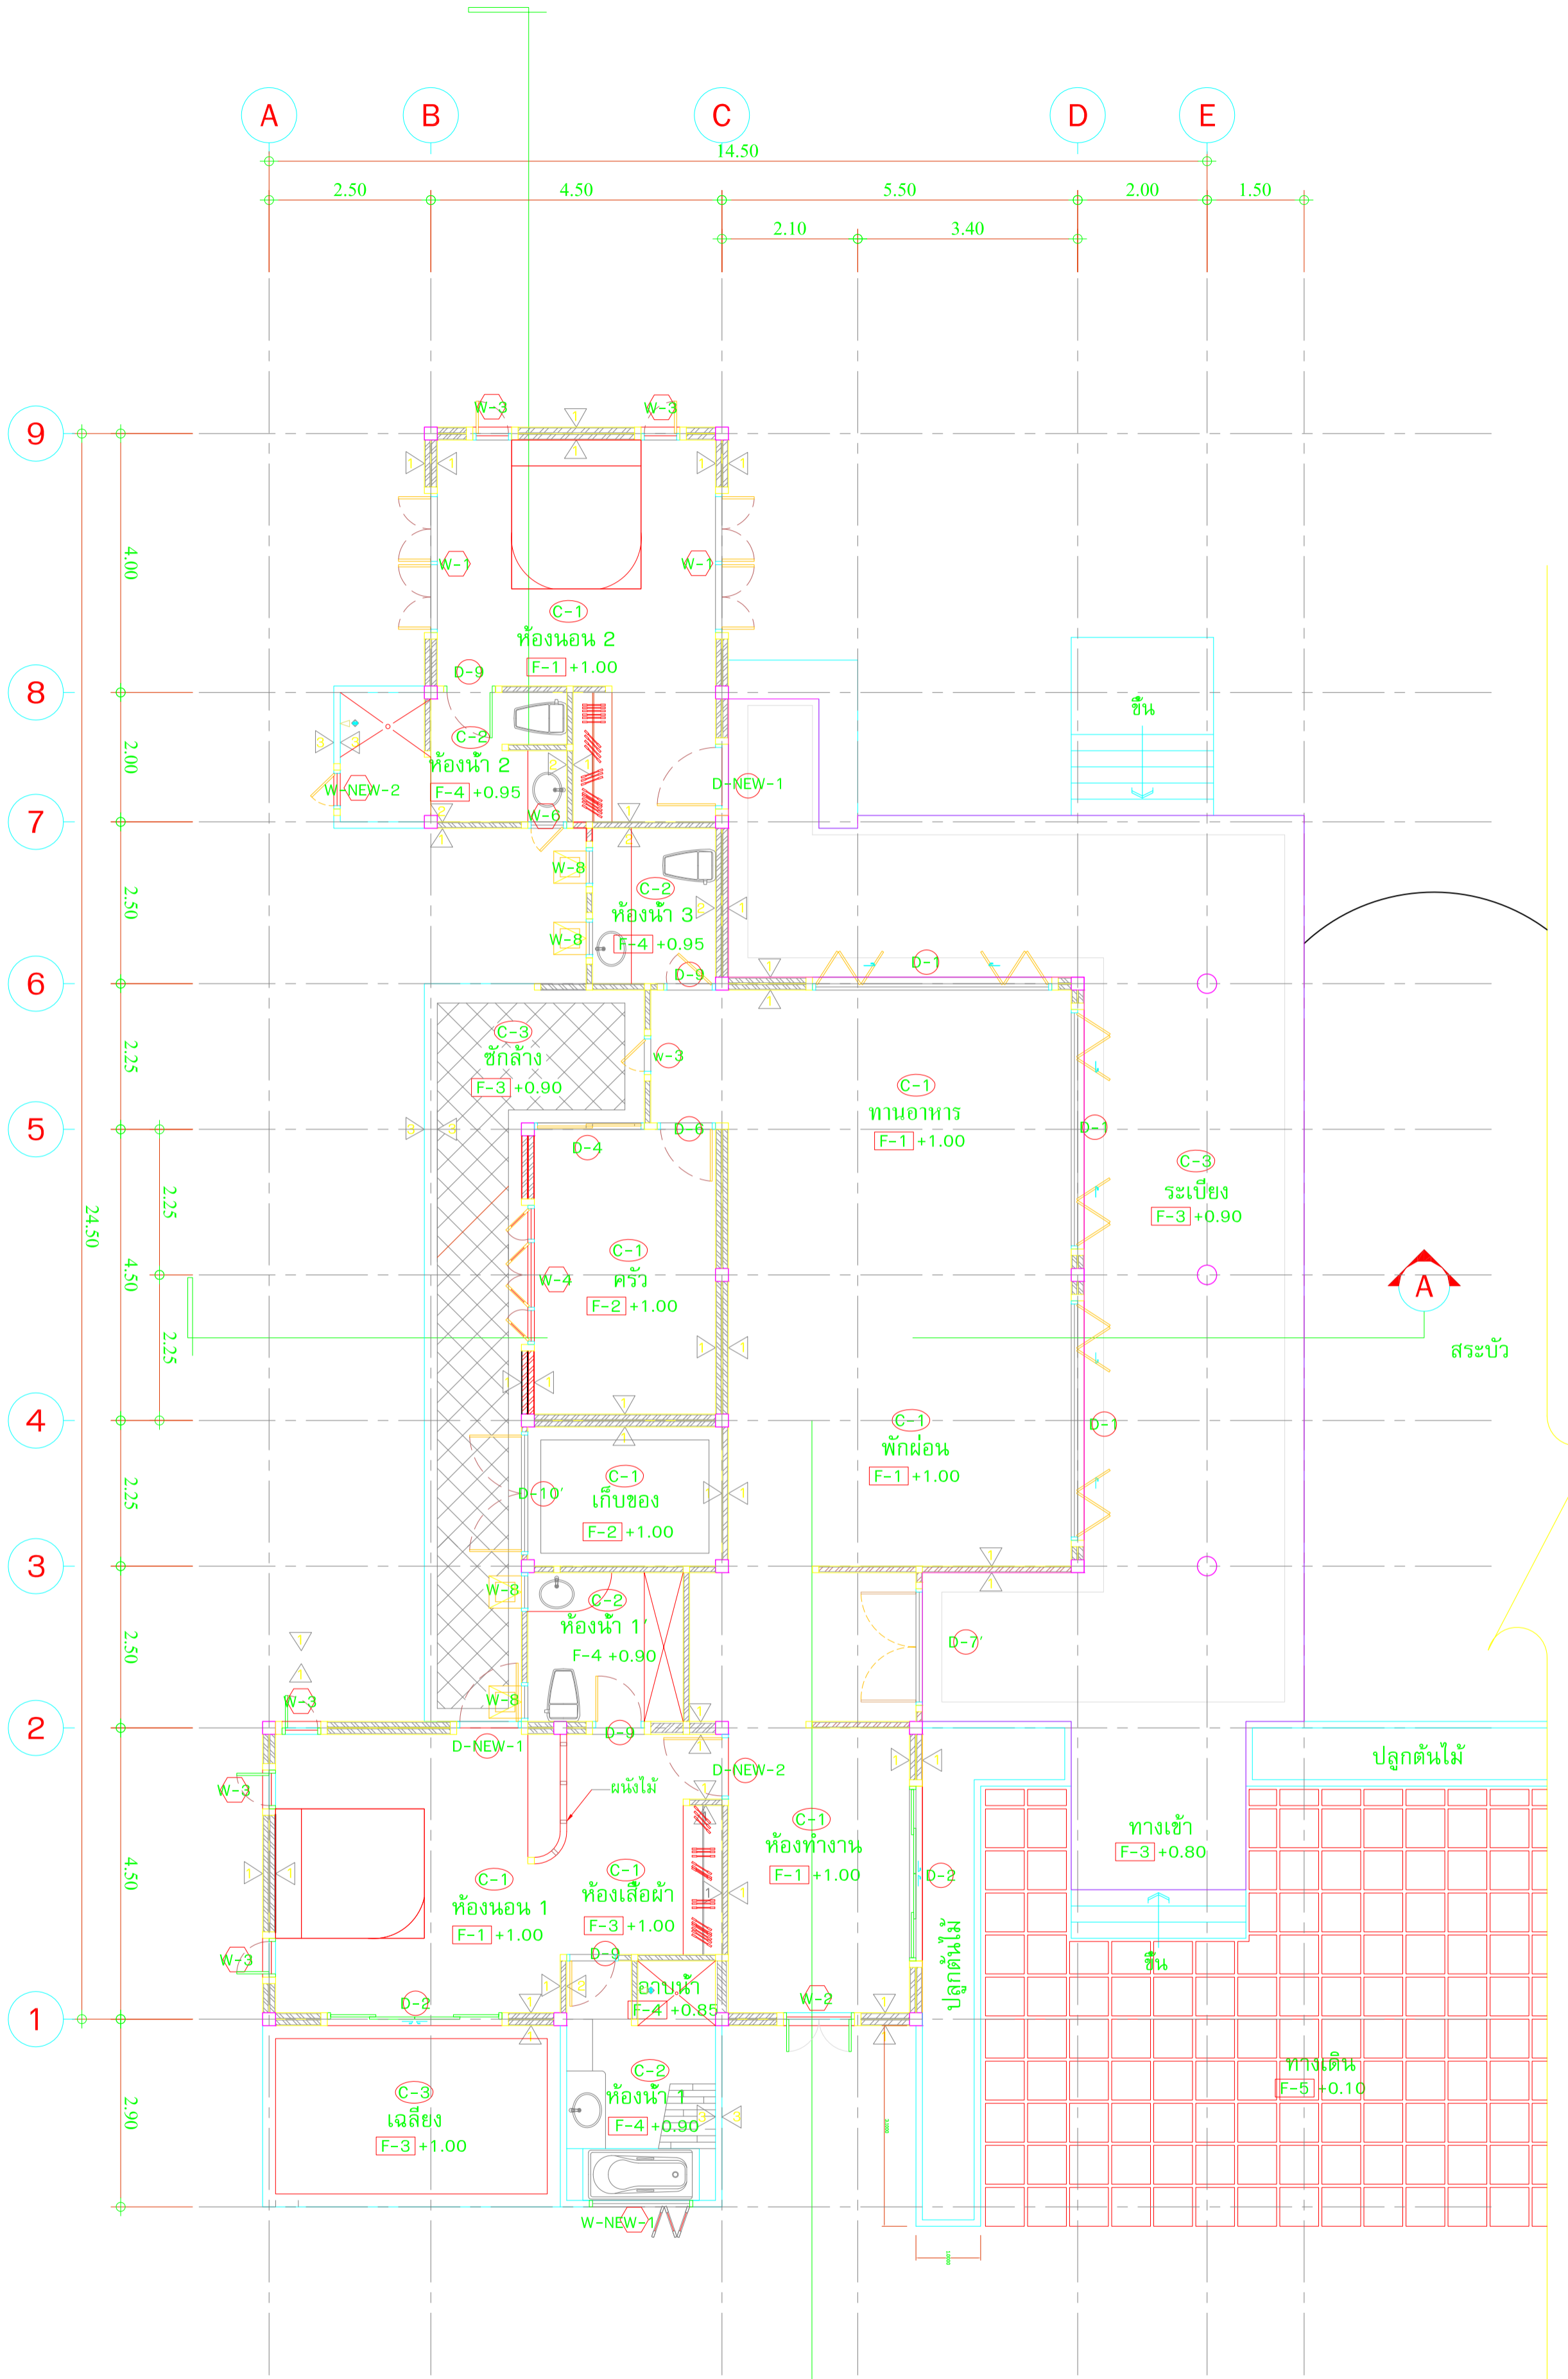

ASIATIC ARCHITECT
PROPERTY DEVELOPMENT
3 M 4 T Bopun Koh Samui Surin
Tel./ FAX. 077-427604
E-mail: asiatic_architect@protonmail.com

PROJECT TITLE : บ้านพักอาศัย 1 ชั้น
OWNER : William Wright
LOCATION : อ.สัตหีบ จ.ชลบุรี

ARCHITECT : นายทวีป มหาสวัสดิ์ ภูถน., 7984

STRUCTURAL : นายสุภากร ชัยภูมรินทร์ สย.5302

DRAWN BY : นายธีระพล ภูถน., 7984
เลขที่ 3 หมู่ 4
อ.สัตหีบ จ.ชลบุรี

DATE :
DRAWN NO. : A-04

HOUSE 1 **แปลนพื้น**
มาตราส่วน 1: 75

HOUSE 2
 แปลงพื้นที่
 มาตรฐานบ้าน 1:75

 ASIATIC ARCHITECT PROPERTY DEVELOPMENT <small>3 M.4 T. Bophut Koh Samui Suratani 84320 Tel./ FAX. 077-427604 E-mail: asiatic_arch2000@hotmail.com</small>	PROJECT TITLE บ้านพักอาศัย 1 ชั้น	ARCHITECT : นายทวีป มหาสวัสดิ์ กสท.7984	STRUCTURAL : นายสำราญ ชวัญยืน สย.5302	DRAWN BY : นายธีระพล จิตตะศิริ	DATE
	OWNER : William Wright			เลขที่ 3 หมู่ 4	A-15
	LOCATION : อ.สมุย จ.สุราษฎร์ธานี			อ.สมุย จ.สุราษฎร์ธานี	