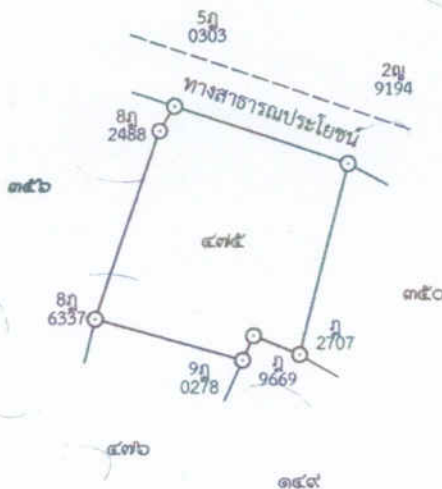

ตำแหน่งที่ดิน

ระวาง 4927/1042-1

เลขที่ดิน ๔๗๕

หน้าสำรวจ ๖๓๒๘

ตำบล หน้าเมือง

โฉนดที่ดิน

เลขที่ 49599

เล่ม 496 หน้า 99

ที่ดินแปลงนี้มีเนื้อที่ประมาณ ๑ งาน ๘๗ ไร่ ๑๐ ตารางวา

(หนึ่งงานแปดสิบเจ็ดเศษหกส่วนสิบตารางวา)

มาตราส่วนในระวาง ๑: ๒๐๐๐

รูปแผนที่

มาตราส่วน ๑: ๑๐๐๐

ออก ณ วันที่ ๒๗ เดือน กุมภาพันธ์ พุทธศักราช ๒๕๖๖ ของนายพรายหาสมิแปด